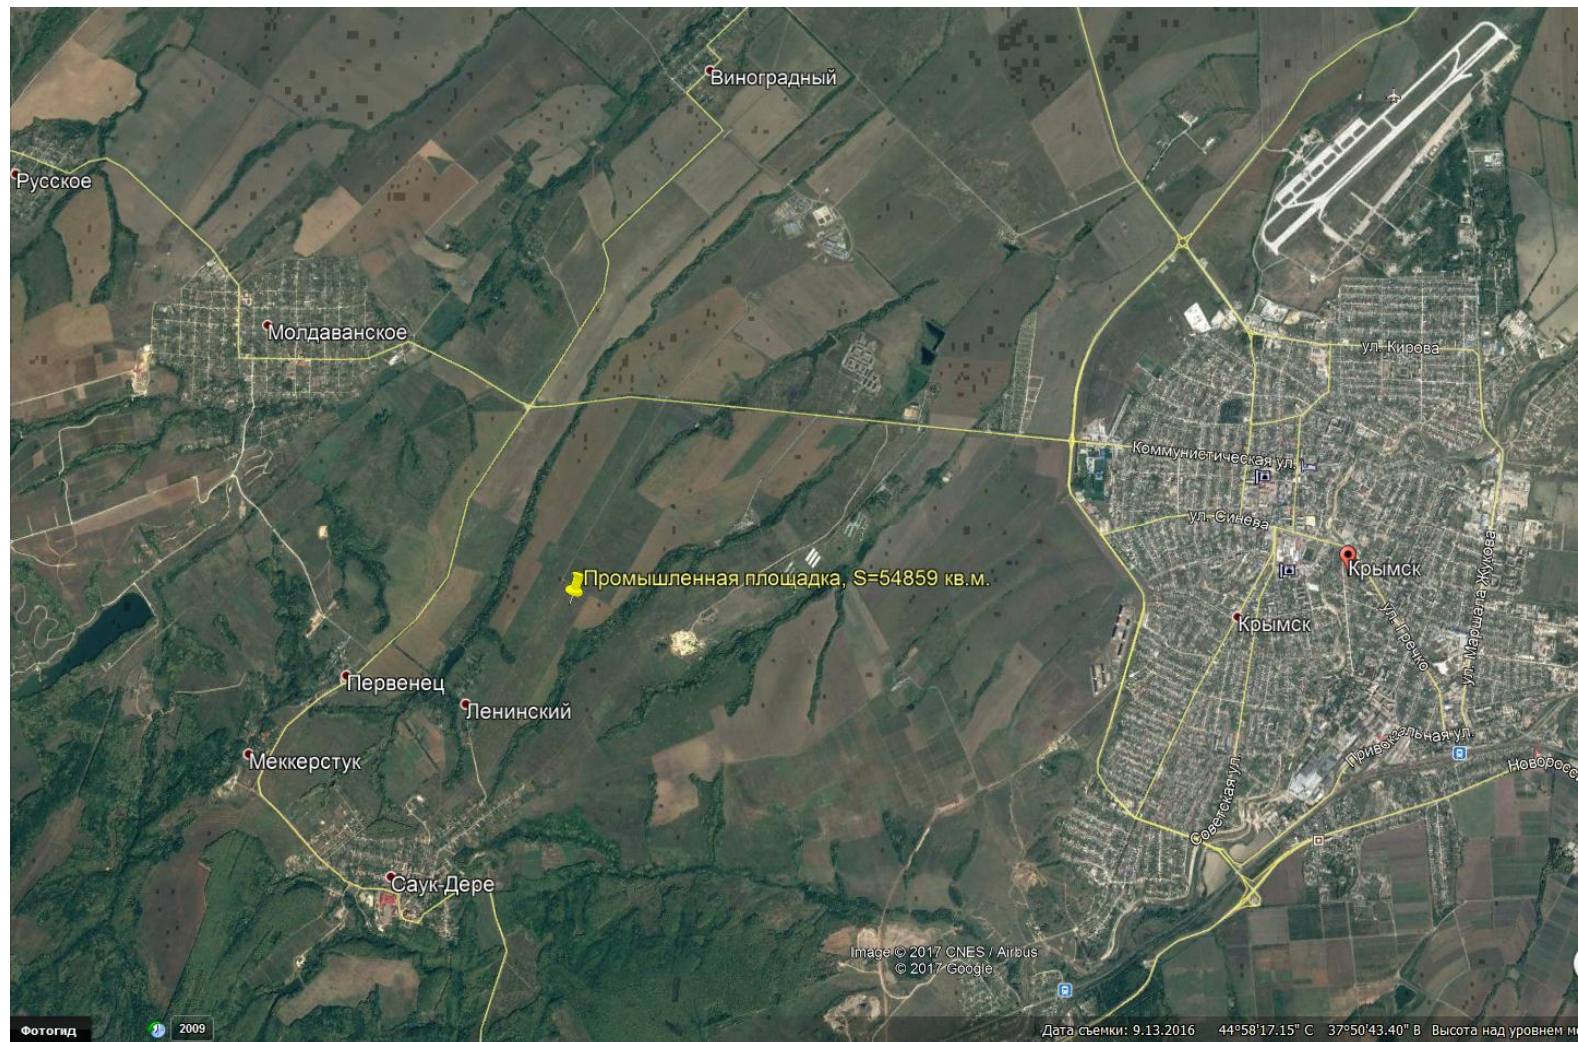

Космоснимок Молдаванского сельского поселения Крымского района

**Молдаванское сельское поселение Крымского района,
земельный участок в границах КГУП «Саук-Дере», секция 18, контур 74
Площадь: 54 859 кв.м.
Размещение промышленной площадки**